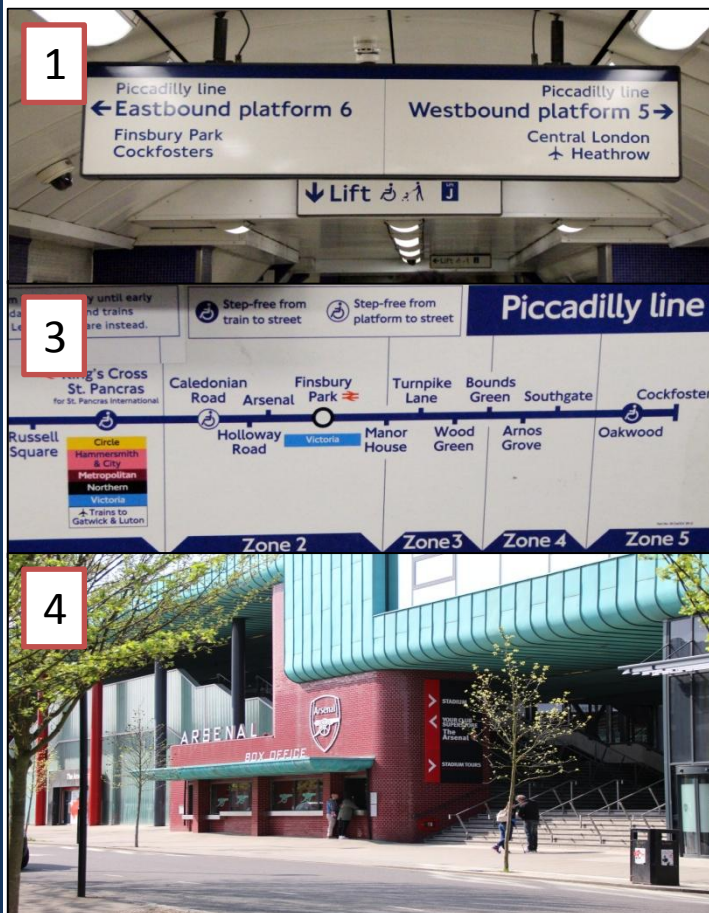

(London)

E-motionssports Voyages

@Emotionssportsv

E-motions Sports fait partie du groupe

1. Prendre la Piccadilly Line en direction de Finsbury Park et Cockfosters
2. Choisir "Eastbound platform"
3. Ligne de métro de la Piccadilly Line, s'arrêter à la station "Arsenal"
4. A la sortie du métro, prendre à droite et suivre jusqu'au Box Office (prendre les escaliers de droite)
5. Traverser le pont et se rendre à l'entrée Est du Club Level (6)